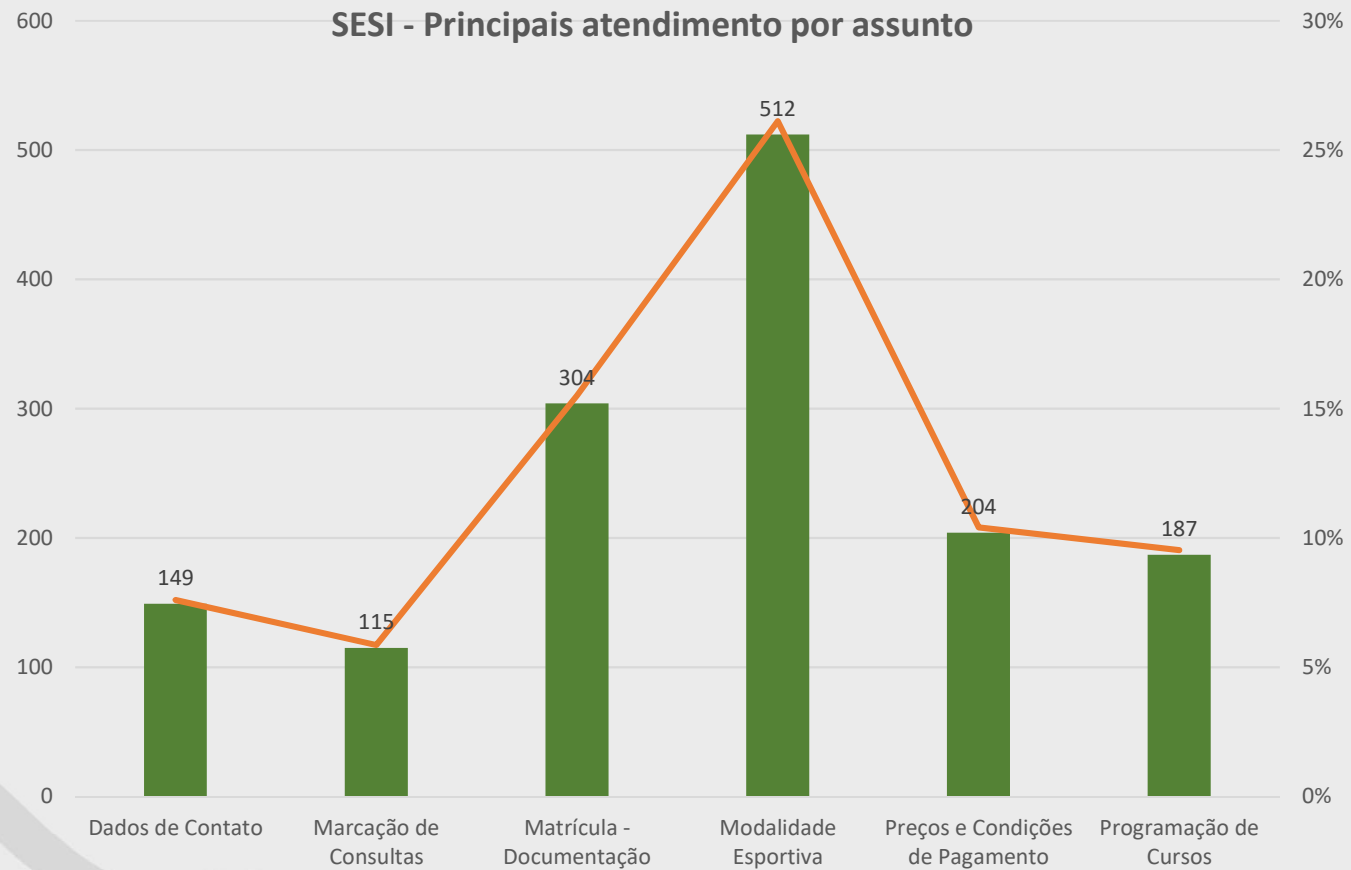

Atendimentos por assunto