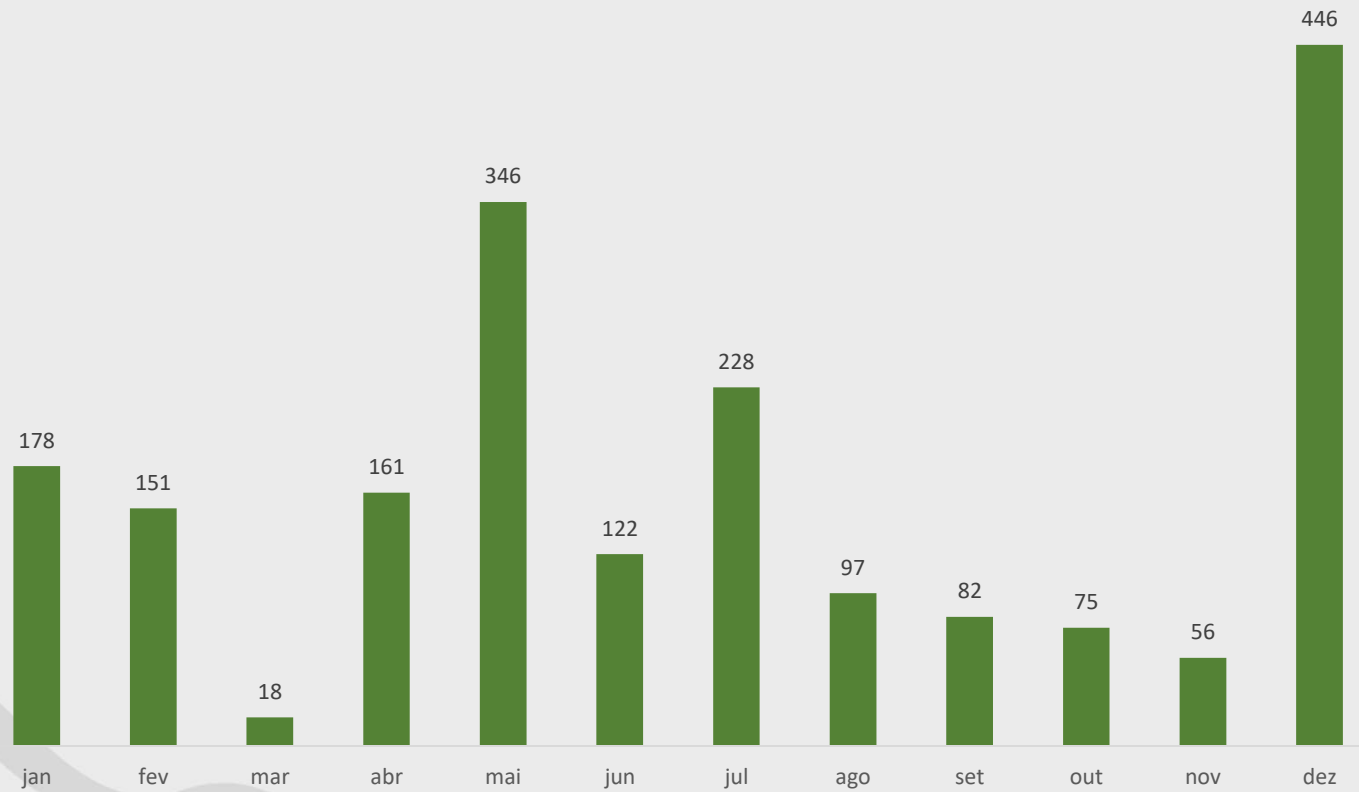

SAC - Serviços de atendimento ao cliente

**DEMONSTRATIVO CONSOLIDADO 2020
SESI /CE**

Federação das Indústrias do Estado do Ceará
PELO FUTURO DA INDÚSTRIA

(85) 4009.6300

centralderelacionamento@sfiec.org.br

www.sfiec.org.br 

Número total de manifestações/mês

Total de atendimento: 1960

Manifestações por Mês

■ Atendimento no mês

FIEC

PELO FUTURO DA INDÚSTRIA

Número total de atendimentos por canal