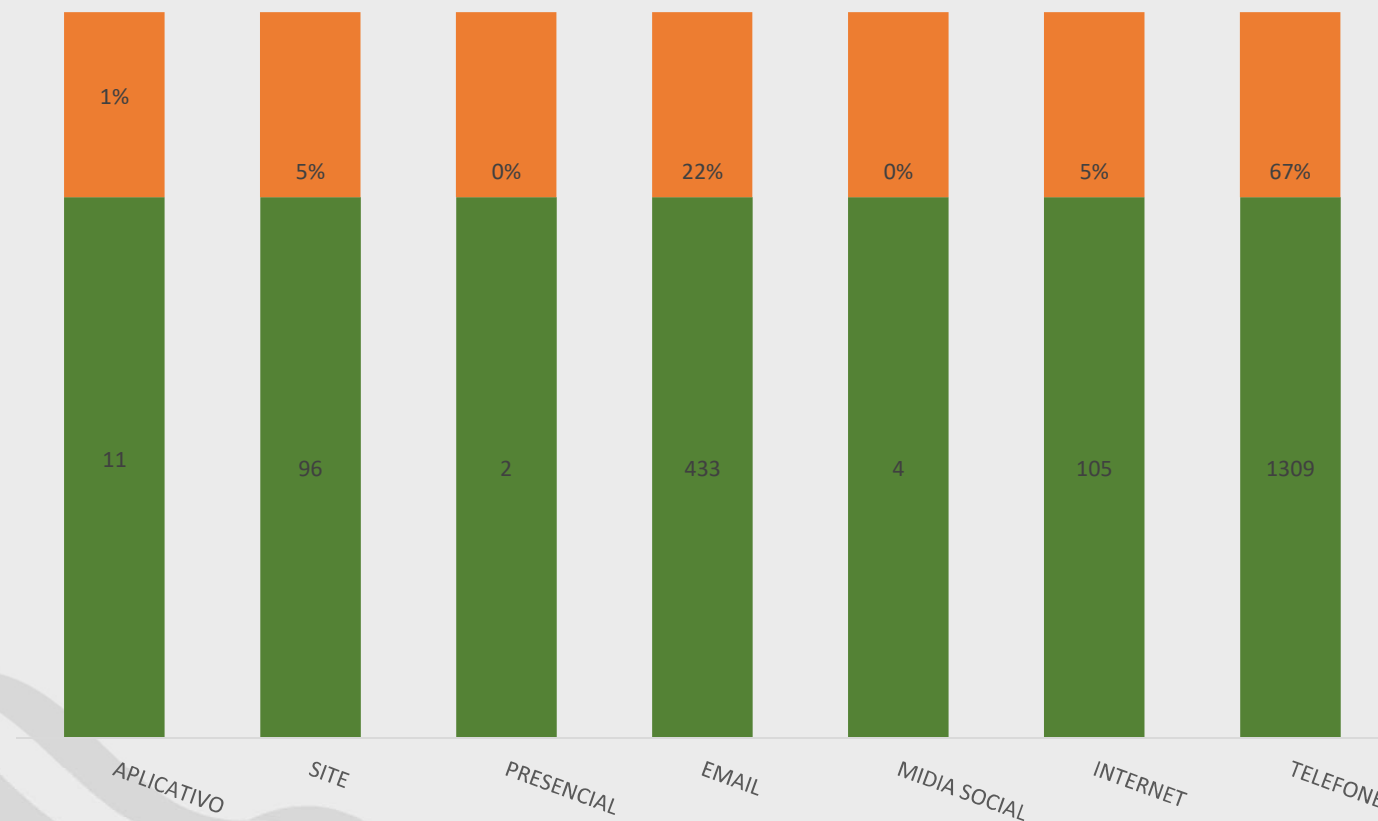

Número total de atendimentos por canal

SESI - Atendimento por Canal