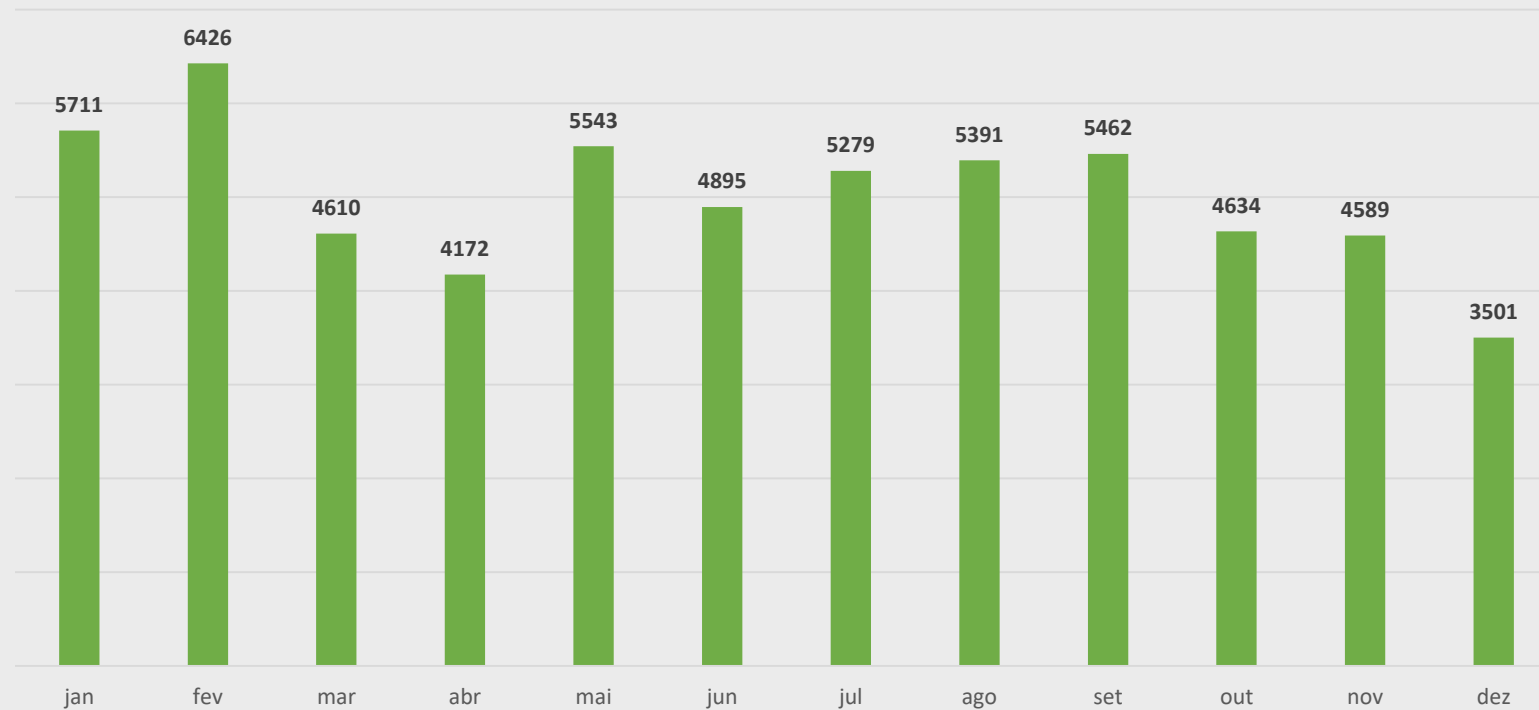

SAC – Serviços de atendimento ao cliente

DEMONSTRATIVO CONSOLIDADO 2021
SESI/CE

Serviço Social da Indústria

PELO FUTURO DO TRABALHO

(85) **4009.6300**

centralderelacionamento@sfiec.org.br

www.sesi-ce.org.br

Número total de manifestações/mês

Total de atendimentos: 60.213

Manifestações/Mês

Número total de atendimentos por canal

SESI – ATENDIMENTO/CANAL

■ Quantidade de atendimentos ■ Percentual

Atendimentos por assunto