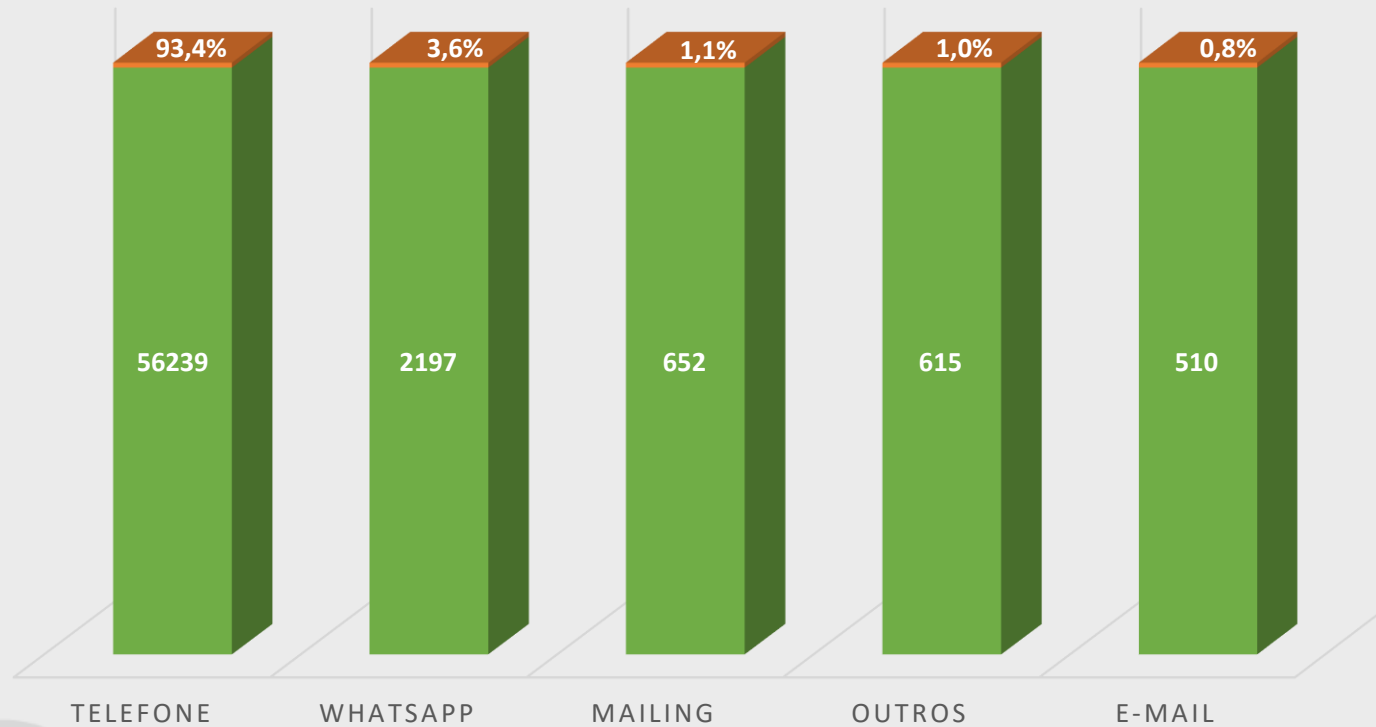

Número total de manifestações/mês

Total de atendimentos: 60.213

Manifestações/Mês

Número total de atendimentos por canal

SESI – ATENDIMENTO/CANAL

■ Quantidade de atendimentos ■ Percentual

Atendimentos por assunto

SESI - Atendimentos/assunto